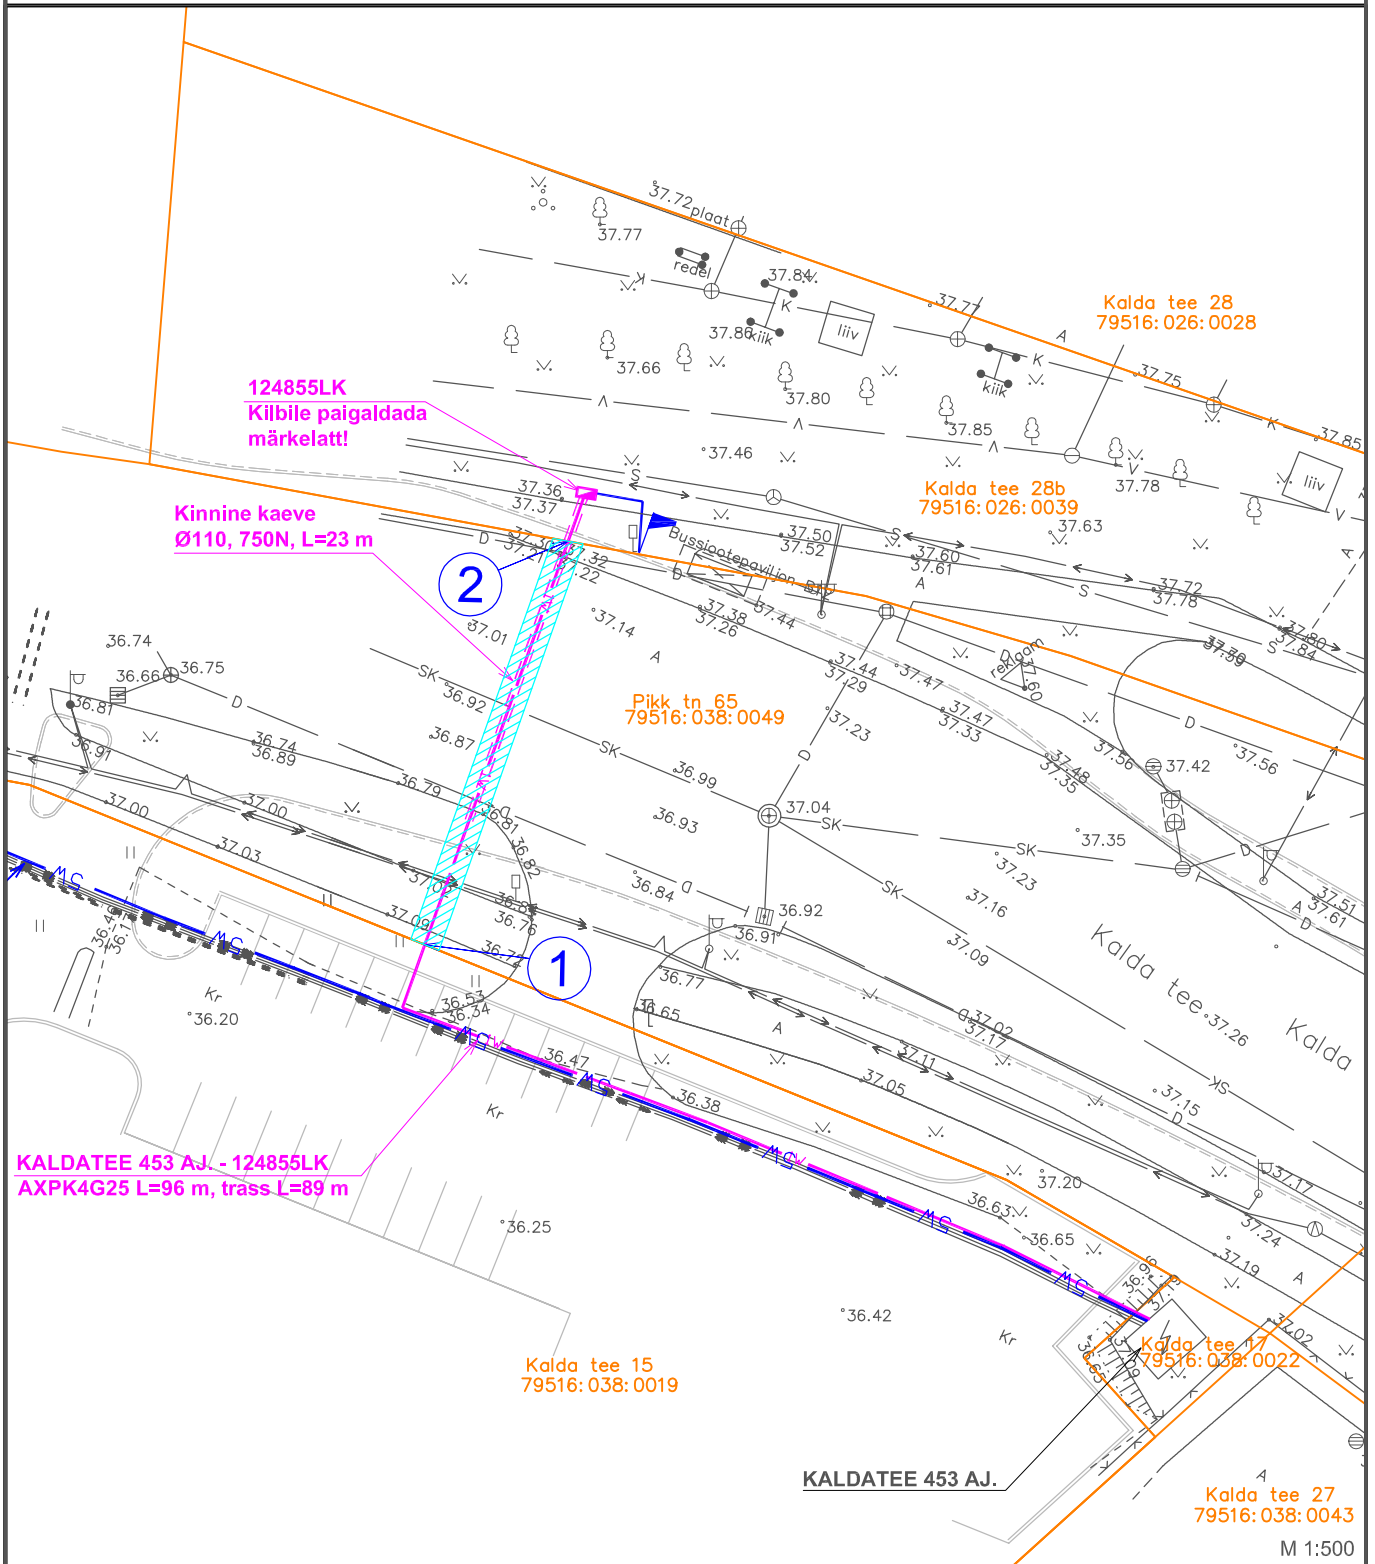

Kasutusõigusega koormatava maa-ala asendiplaan Tartu linnas  
Pikk tn. 65 (79516:038:0049) kinnistul.

M 1:500

- ① 6473440.5; 661665.2
- ② 6473467.2; 661674.7

Piiratud kasutusõigusega maa-ala suurus 57 m<sup>2</sup>

TINGMÄRGID

- Projekteeritud 0,4kV jaotusvõrgu maakaabelliin lahtsie kaevega 750N torus
- Projekteeritud 2x 0,4kV jaotusvõrgu maakaabelliin 750N torus + 3x reservtoru
- Projekteeritud 0,4kV jaotusvõrgu liitumiskilp
- Projekteeritud 0,4kV jaotusvõrgu jaotuskilp
- Olemasolev 10kV jaotusvõrgu maakaabelliin
- Olemasolev 0,4kV jaotusvõrgu maakaabelliin
- Kinnistupiir
- Eelnevalt projekteeritud maakaabel
- Eelnevalt projekteeritud bussitabloo mast